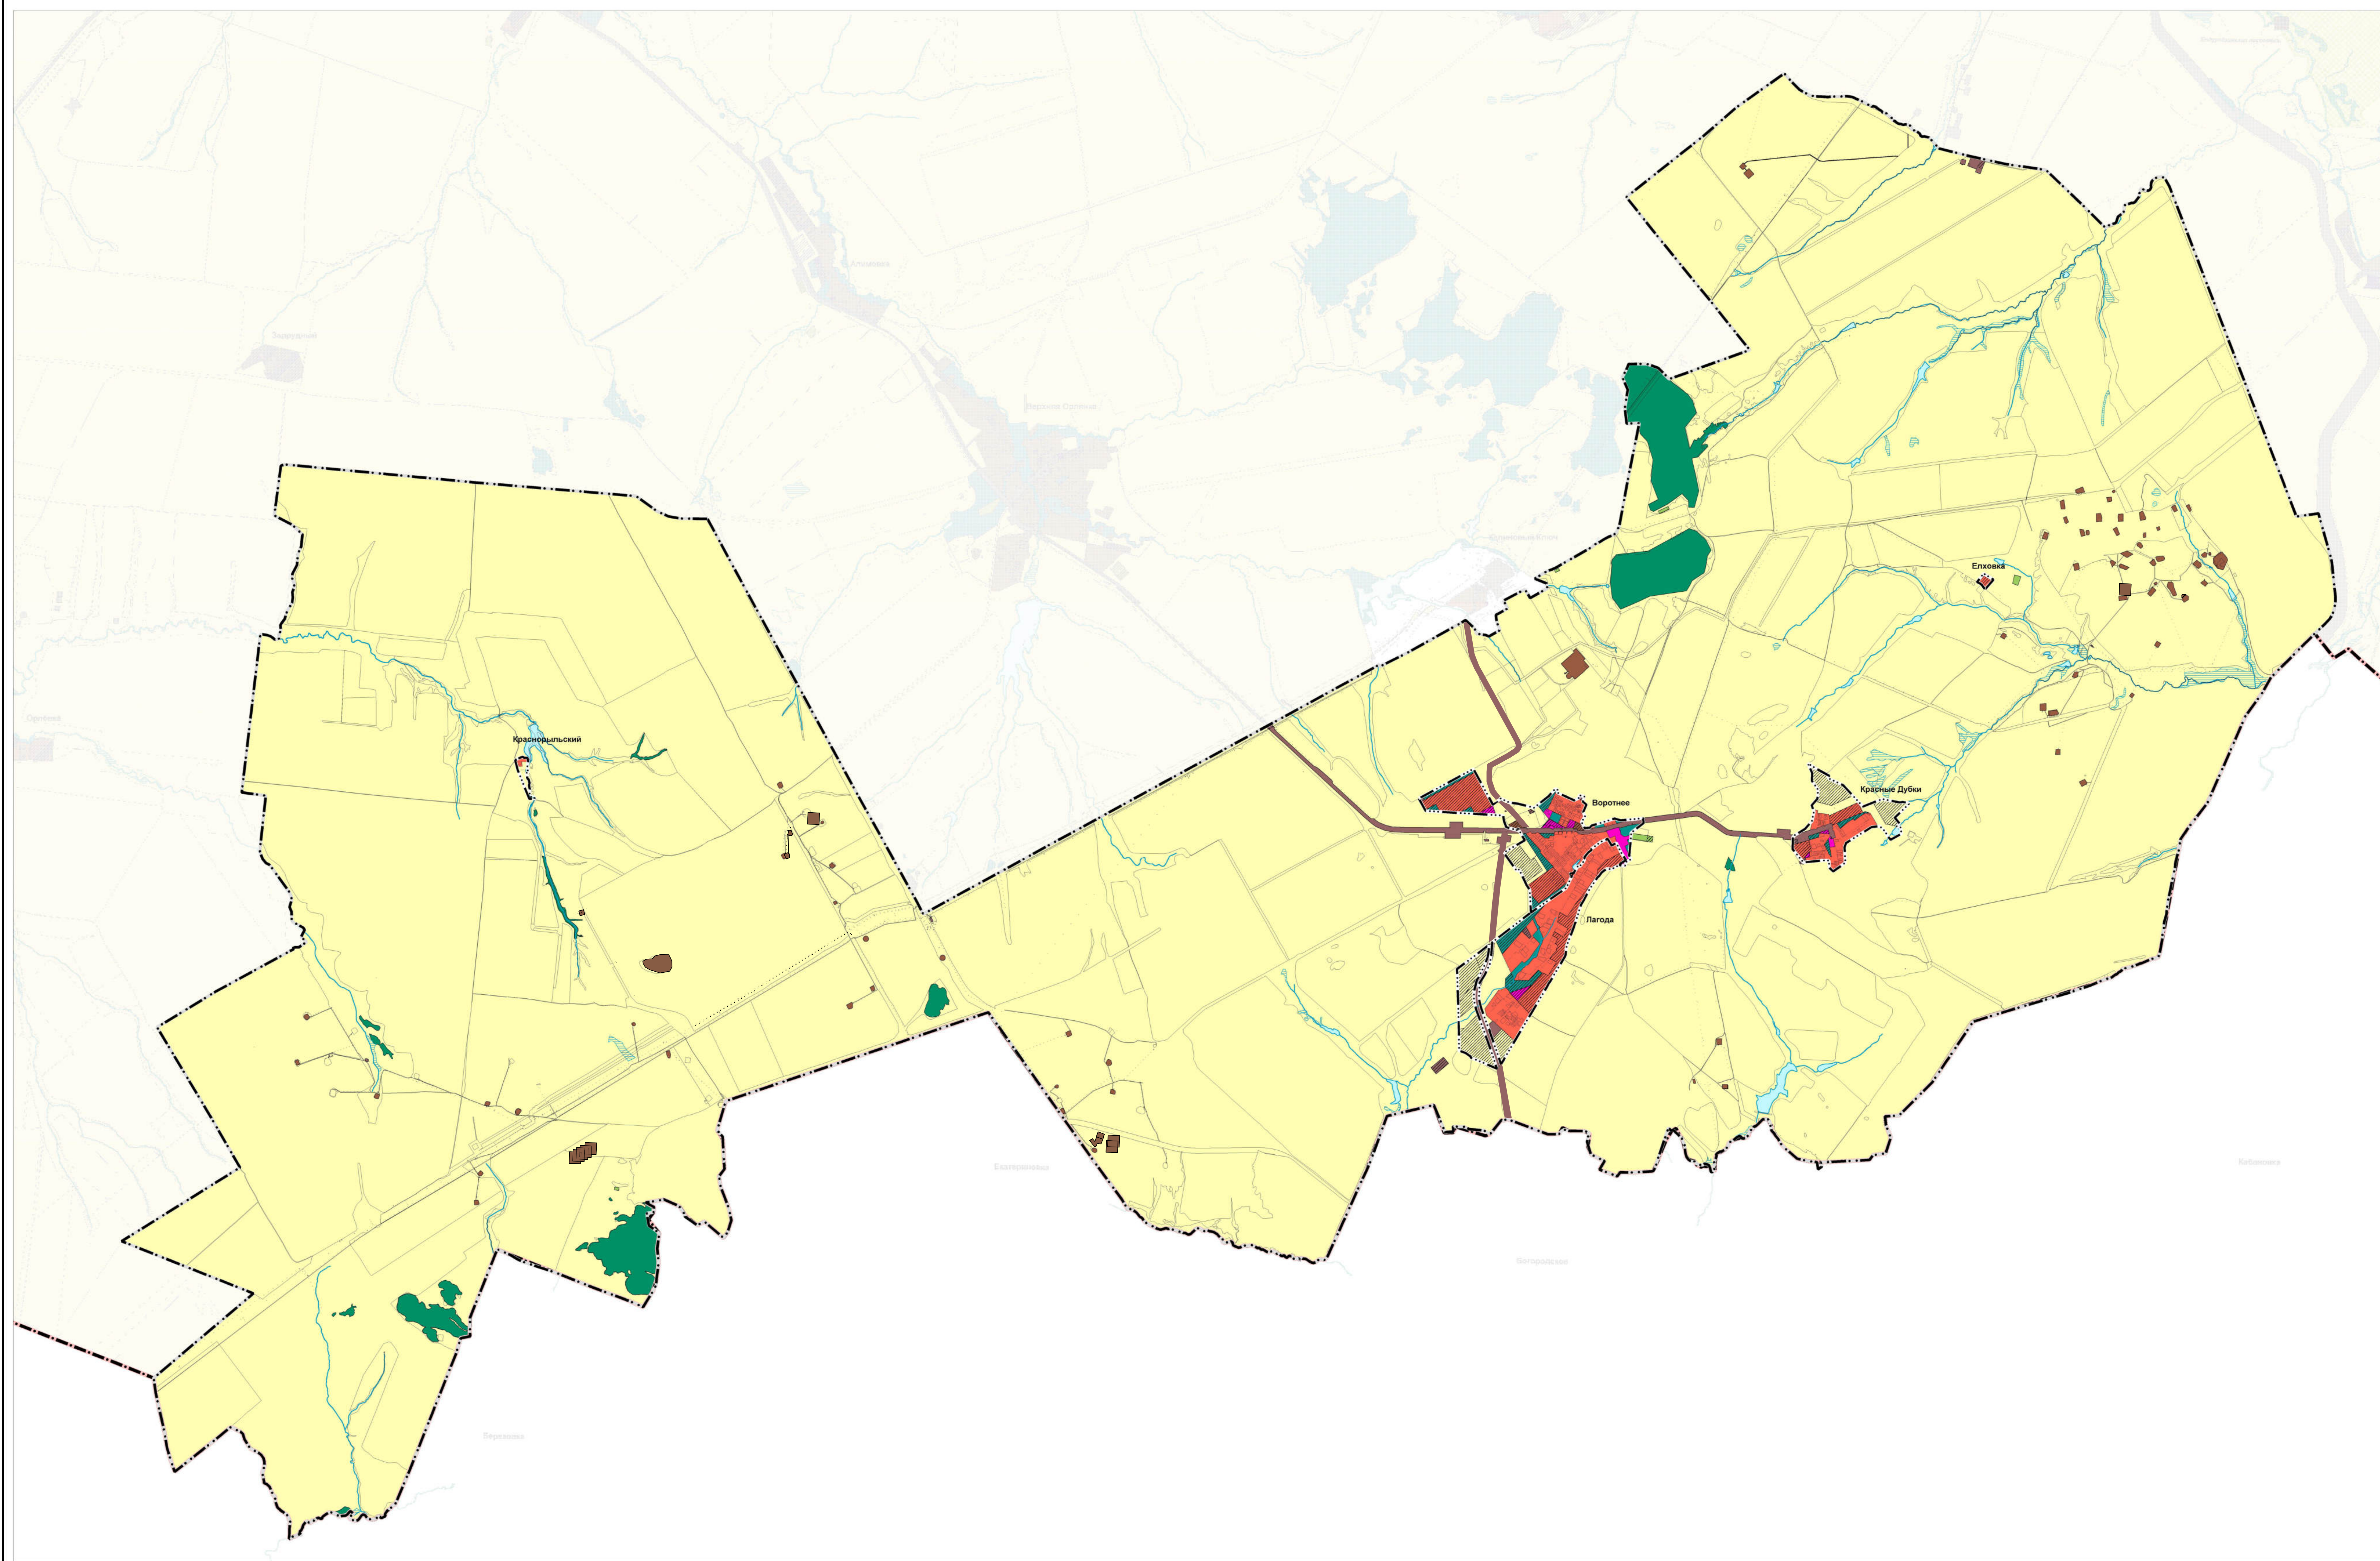

Карта границ населенных пунктов, входящих в состав сельского поселения Воротнее муниципального района Сергиевский Самарской области

Условные обозначения
Границы единиц административно-территориального деления Российской Федерации
— Граница муниципального района
- - - Граница сельского поселения
... Граница населенного пункта